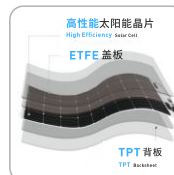

1502\*673\*2mm

WARRANTY  
5  
YEAR

高性能太阳能晶片  
High Efficiency Solar Cell

ETFE 盖板

TPT 背板  
TPF Backsheet

Products for :

房车

Caravan